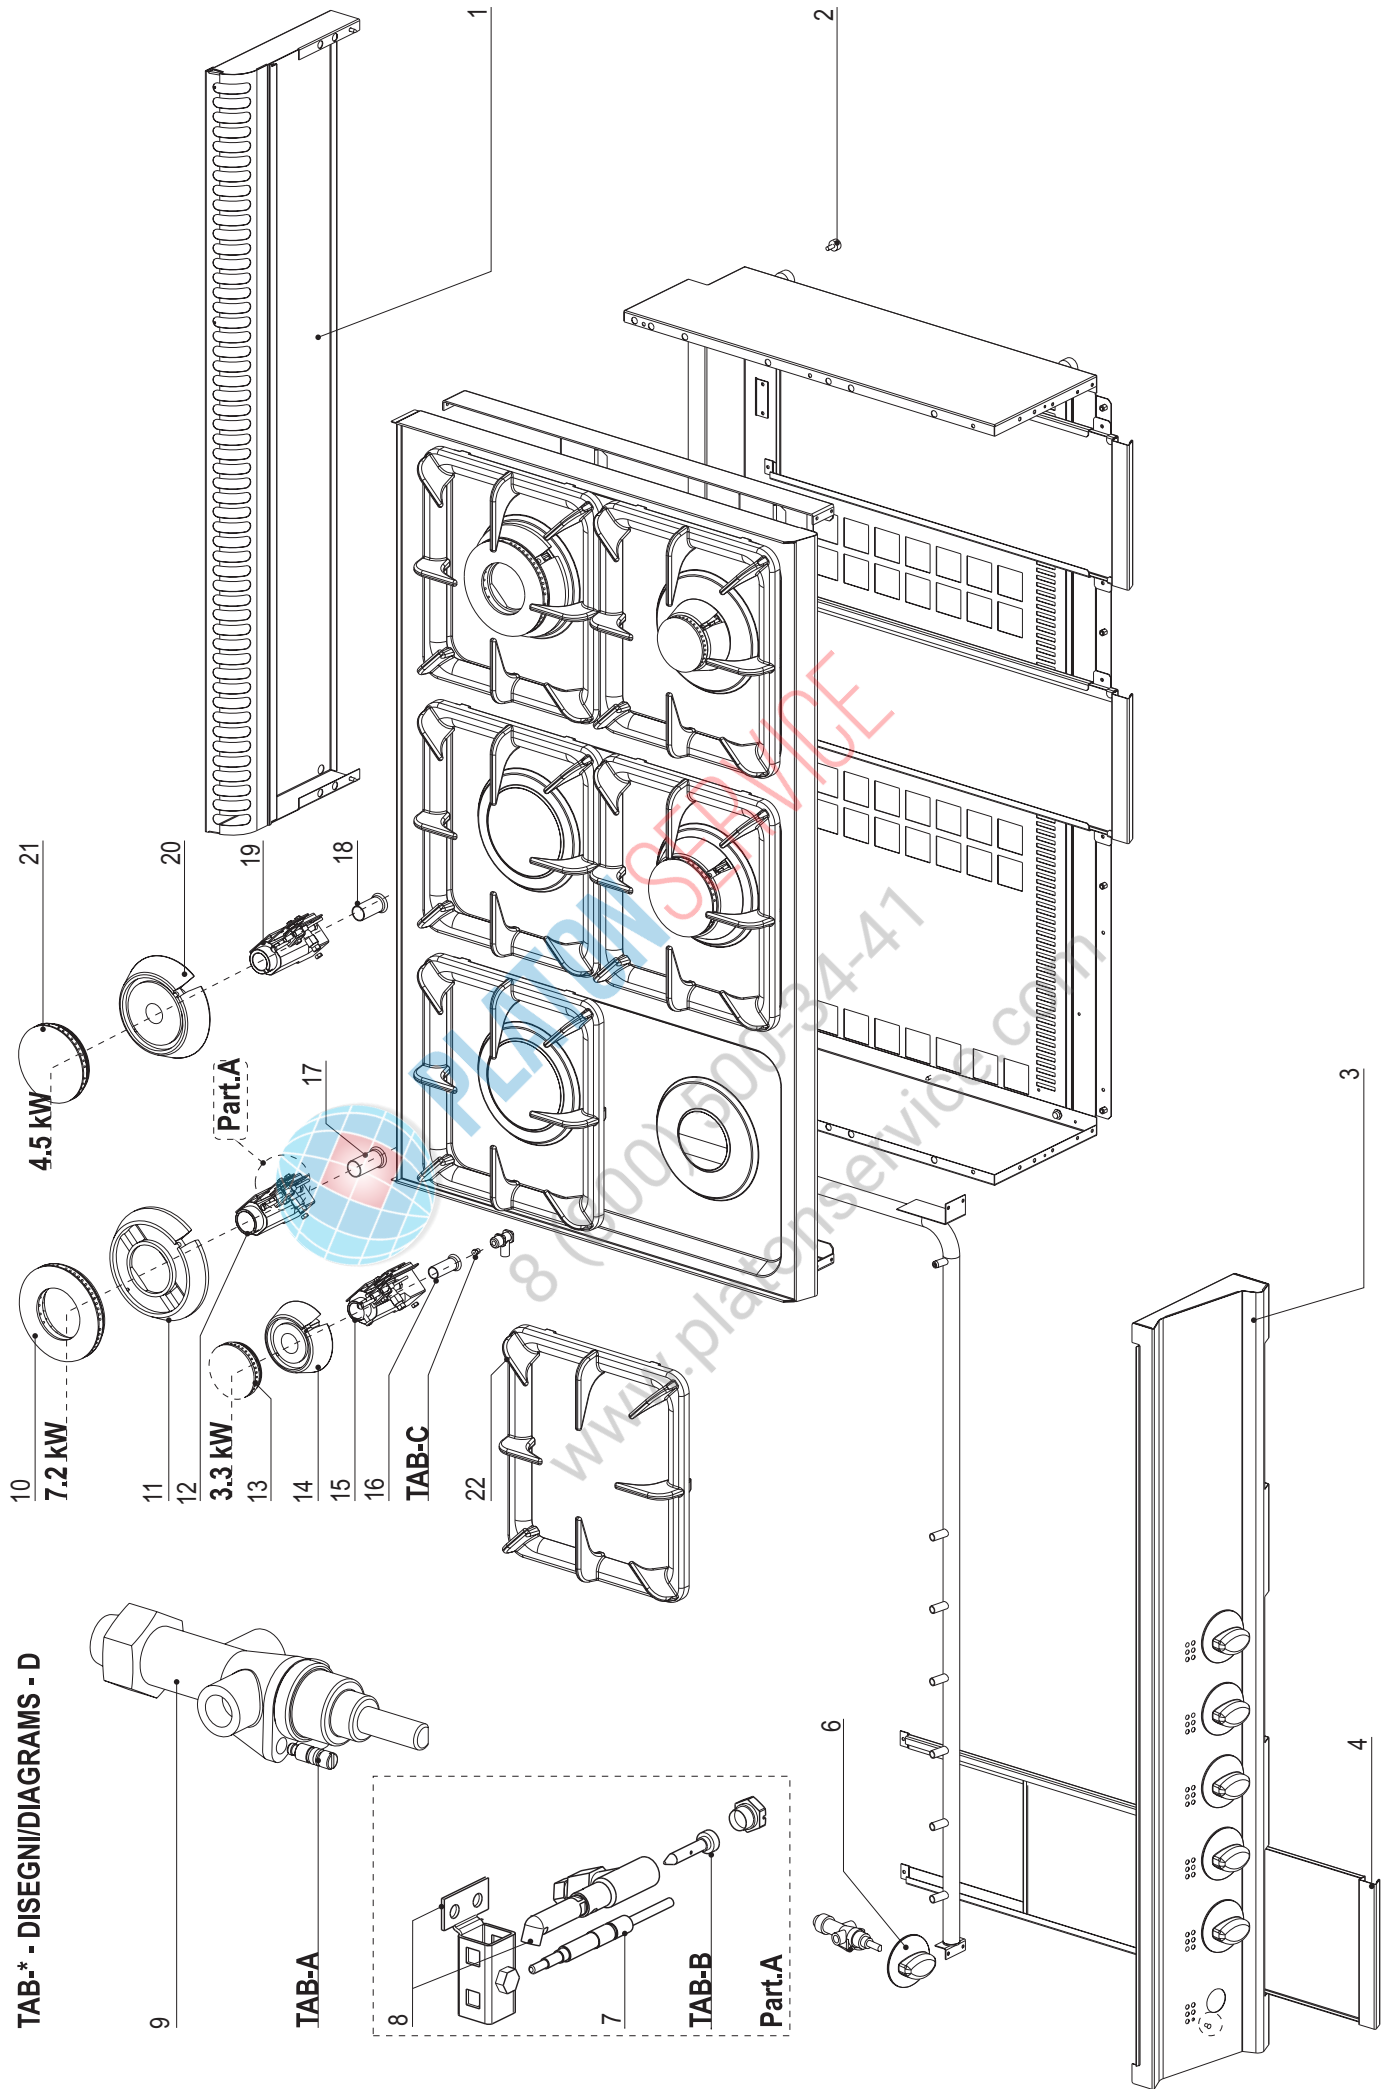

TAB-* - DISEGNI/DIAGRAMS - D

CODICI RICAMBIO PER FINITO / SPARE PARTS FOR THE FINISHED PRODUCT

Aggiornato al/Updated to 20/07/15

Artic./Item	Descrizione/Description		Modello/Model
613002	PIANO COTTURA GAS 4 FUOCHI 4 BURNERS GAS BOILING TOP		PC70G7
Cons./Recom.	Pos./Posit.	Ricambio/Replacement	Prezzo/Price List
*	00118000	RC00118000 TERMOCOPPIA M9X1 L600	TERMOCOUPLE 14,96
	00304000	RC00304000 MORSETTO EQUIPOTENZIALE COMP.	EQUIPOTENTIAL CONNECTING BLOCK 6,37
	00311000	RC00311000 PIEDINO H=25 MM	FOOT 4,56
	01051000	RC01051000 CAMINO 700 L7	FLUE 700 L7 113,73
	01137000	RC01137000 VENTURI BRUCIATORE 7.2KW	VENTURI BURNER 7.2KW 44,66
	01138000	RC01138000 VENTURI BRUCIATORE 3.3KW	VENTURI BURNER 3.3KW 49,76
	01139000	RC01139000 VENTURI BRUCIATORE 4.5KW	VENTURI BURNER 4.5KW 44,98
	01140000	RC01140000 GRUPPO PILOTA	TOP BURNER PILOT GROUP 20,58
	01141000	RC01141000 BOCCOLA REGOLAZIONE ARIA D16	AIR REGULATION BUSHING D16 6,37
	01142000	RC01142000 BOCCOLA REGOLAZIONE ARIA D20	AIR REGULATION BUSHING D20 6,58
	01143000	RC01143000 BOCCOLA REGOLAZIONE ARIA D22	AIR REGULATION BUSHING D22 6,90
	01144000	RC01144000 SUPPORTO PENTOLE L7	PAN GRID 63,13
	01145000	RC01145000 BACINELLA CASSETTO PCG	REMOVABLE DRIP TRAY PCG 58,35
	01146000	RC01146000 CORPO BRUCIATORE 7,2KW	BURNER 7.2 KW 69,38
	01147000	RC01147000 CORPO BRUCIATORE 4,5KW	BURNER KW4.5 62,38
	01148000	RC01148000 CORPO BRUCIATORE 3,3KW	BURNER 3.3KW 61,32
*	01149000	RC01149000 SPARTIFIAMMA BRUCIATORE 7,2-9KW	BURNER COVER 62,59
*	01150000	RC01150000 SPARTIFIAMMA BRUCIATORE 4,5-5,5KW	BURNER COVER 40,85
*	01151000	RC01151000 SPARTIFIAMMA BRUCIATORE 3,3KW	BURNER COVER 37,03
	01887000	RC01887000 MANOPOLA GAS NERA	GAS BLACK KNOB 7,84
*	05001400	RC05001400 RUBINETTO GAS	GAS COCK 76,60
	02074000	RC02074000 MANOPOLA GAS GRIGIA	GREY KNOB 8,45